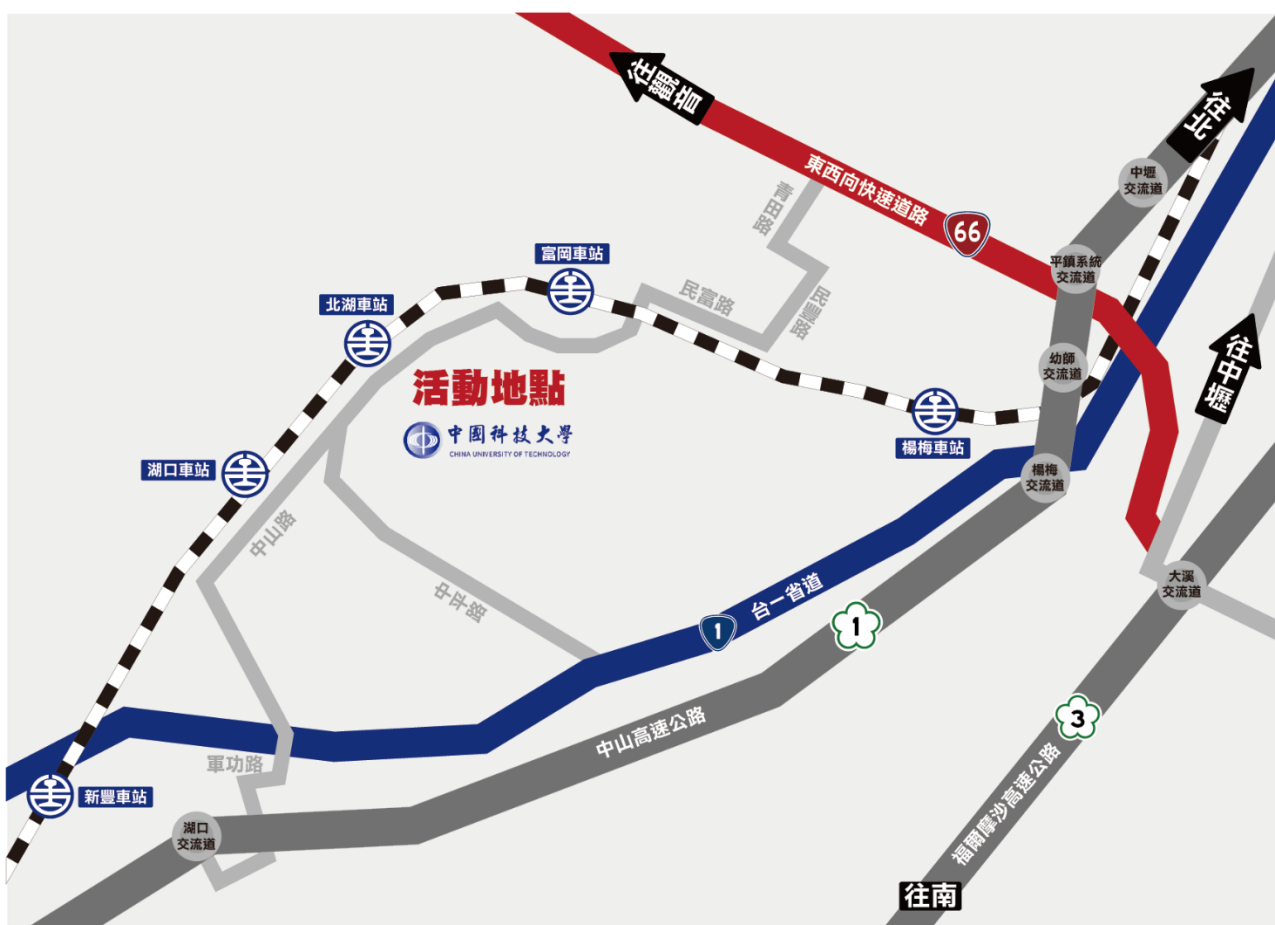

# 交通路線圖

## 交通資訊

### 搭乘台鐵

搭乘台鐵至 **北湖站**(中國科大)，下車後步行 3 分鐘到校。

### 自行開車

- 中山高速公路【國道 1 號】楊梅交流道下(約 30 分鐘到校)→台一省道(往新湖口方向)→右轉中平路【竹 8】(台 1 省道約 54km 處，經過裝甲兵訓練部)→達生路至陸橋下右轉中山路【竹 109】→中國科技大學
- 中山高速公路【國道 1 號】湖口交流道下往湖口方向(約 10 分鐘到校)→左轉光復路→左轉軍功路(穿過高速公路下涵洞後右轉)→中湖路直行約 0.3KM→左轉高架橋接中山路一段→中國科技大學